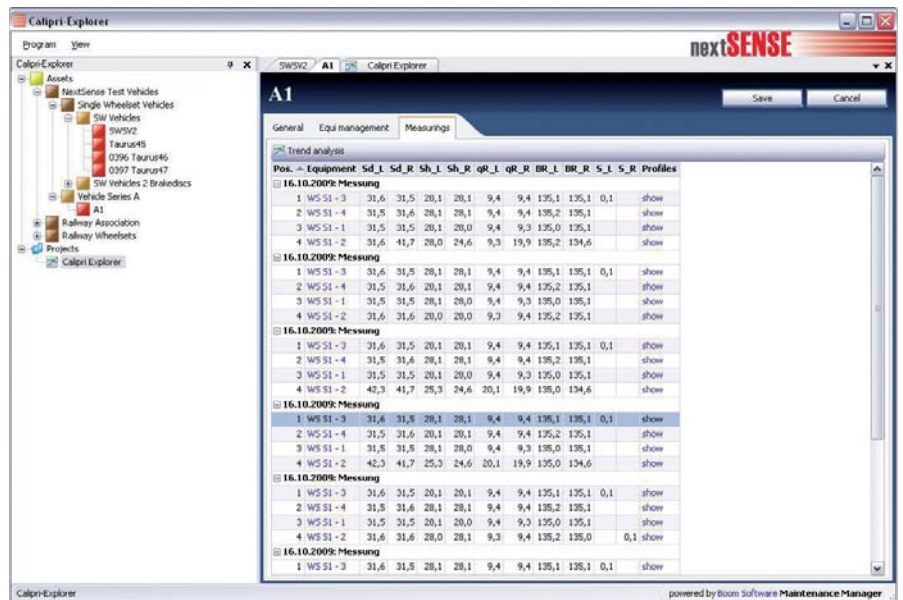

CALIPRI-EXPLORER

Calipri Explorer è una soluzione software speciale per il rilevamento, il salvataggio e l'analisi dei dati di misurazione.

Calipri Explorer visualizza e archivia tutte le misurazioni, le infrazioni delle misure limite (tolleranze) e la cronologia di ogni veicolo, asse montato, ruota, ecc.

Calipri Explorer utilizza una chiara struttura ad albero per la gestione e la documentazione organizzate dei veicoli e dei relativi assi montati. In questo modo le misurazioni vengono sempre rappresentate con una struttura che corrisponde alle condizioni effettive.

Calipri Explorer offre una serie di funzioni d'analisi, che consentono il confronto con diversi profili di assi montati o con

un profilo teorico oppure supportano le misurazioni delle sezioni e delle angolazioni dei profili. La visualizzazione delle cronologie di misurazione fornisce delucidazioni sulla durata prevista dell'usura

residua degli assi montati consentendo di pianificare ed ottimizzare con maggiore precisione gli intervalli di manutenzione.

CARATTERISTICHE CHIAVE

Caratteristiche chiave:

- Tracciabilità nell'arco degli anni
- Funzioni estese d'analisi e comparazione
- Visualizzazione dei profili nominali
- Rappresentazione dei grafici cronologici degli andamenti comprese le tabelle delle tolleranze
- Rapida attivazione grazie alle tabelle preconfigurate degli impianti e delle tolleranze (modelli GMT)
- Funzionamento semplice
- Possibilità d'espansione modulare in ogni momento