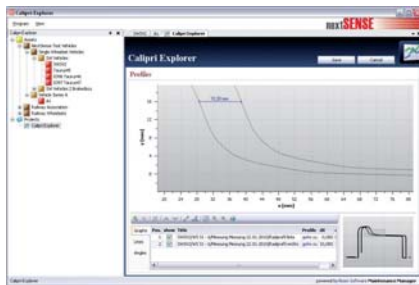

CALIPRI-EXPLORER

Calipri Explorer è una soluzione software speciale per il rilevamento, il salvataggio e l'analisi dei dati di misurazione.

Calipri Explorer visualizza e archivia tutte le misurazioni, le infrazioni delle misure limite (tolleranze) e la cronologia di ogni veicolo, asse montato, ruota, ecc.

Calipri Explorer utilizza una chiara struttura ad albero per la gestione e la documentazione organizzate dei veicoli e dei relativi assi montati. In questo modo le misurazioni vengono sempre rappresentate con una struttura che corrisponde alle condizioni effettive.

Calipri Explorer offre una serie di funzioni d'analisi, che consentono il confronto con diversi profili di assi montati o con

un profilo teorico oppure supportano le misurazioni delle sezioni e delle angolazioni dei profili. La visualizzazione delle cronologie di misurazione fornisce delucidazioni sulla durata prevista dell'usura

residua degli assi montati consentendo di pianificare ed ottimizzare con maggiore precisione gli intervalli di manutenzione.

CARATTERISTICHE CHIAVE

Caratteristiche chiave:

- Tracciabilità nell'arco degli anni
- Funzioni estese d'analisi e comparazione
- Visualizzazione dei profili nominali
- Rappresentazione dei grafici cronologici degli andamenti comprese le tabelle delle tolleranze
- Rapida attivazione grazie alle tabelle preconfigurate degli impianti e delle tolleranze (modelli GMT)
- Funzionamento semplice
- Possibilità d'espansione modulare in ogni momento