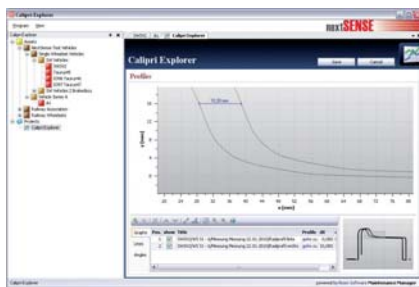

## CALIPRI-EXPLORER

Calipri Explorer es una solución especial de software para registrar, almacenar y analizar datos de medición.

Calipri Explorer visualiza y documenta todas las mediciones, infracciones de límite de desgaste (tolerancias) y recorridos históricos de cada vehículo, juego de ruedas, rueda, etc.

Calipri Explorer utiliza una estructura arbórea clara que permite una administración y documentación estructurada de los vehículos y sus juegos de ruedas correspondientes. De este modo se representan las mediciones siempre en una estructura que se corresponde con la situación en la práctica.