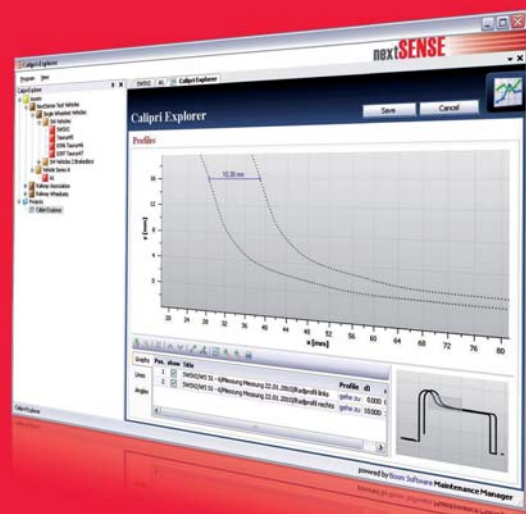

# CALIPRI-EXPLORER

## CALIPRI-EXPLORER

Calipri Explorer es una solución especial de software para registrar, almacenar y analizar datos de medición.

Calipri Explorer visualiza y documenta todas las mediciones, infracciones de límite de desgaste (tolerancias) y recorridos históricos de cada vehículo, juego de ruedas, rueda, etc.

Calipri Explorer utiliza una estructura arbórea clara que permite una administración y documentación estructurada de los vehículos y sus juegos de ruedas correspondientes. De este modo se representan las mediciones siempre en una estructura que se corresponde con la situación en la práctica.

Calipri Explorer ofrece toda una serie de

funciones de análisis que, entre otras funciones, permiten la comparación de varios perfiles de juegos de ruedas entre sí o con respecto a un perfil nominal, y son compatibles con mediciones de tramos o ángulos de perfiles. La visuali-