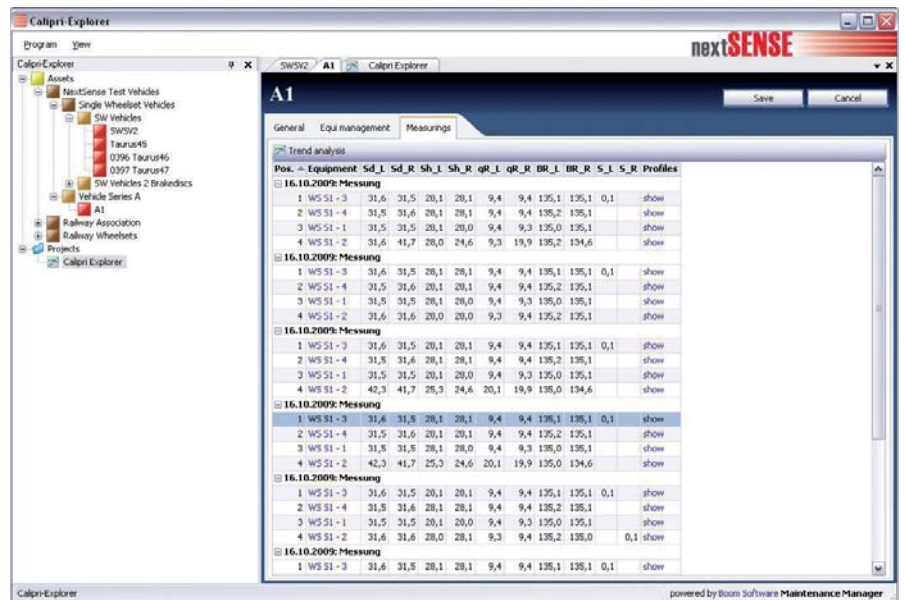

## CALIPRI-EXPLORER

Calipri Explorer es una solución especial de software para registrar, almacenar y analizar datos de medición.

Calipri Explorer visualiza y documenta todas las mediciones, infracciones de límite de desgaste (tolerancias) y recorridos históricos de cada vehículo, juego de ruedas, rueda, etc.

Calipri Explorer utiliza una estructura arbórea clara que permite una administración y documentación estructurada de los vehículos y sus juegos de ruedas correspondientes. De este modo se representan las mediciones siempre en una estructura que se corresponde con la situación en la práctica.

Calipri Explorer ofrece toda una serie de

funciones de análisis que, entre otras funciones, permiten la comparación de varios perfiles de juegos de ruedas entre sí o con respecto a un perfil nominal, y son compatibles con mediciones de tramos o ángulos de perfiles. La visuali-

zación de recorridos de medición históricos proporciona información sobre la vida útil residual previsible de los juegos de ruedas, lo que permite planificar con mayor exactitud y optimizar los intervalos de mantenimiento.